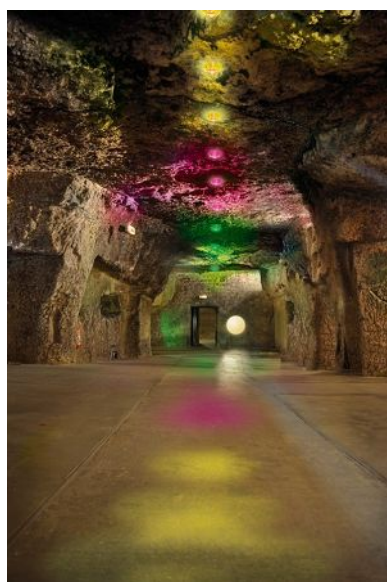

MARS 2014 Journée pédagogique à Saumur

Descente dans la cave

Découverte de sculptures et bas reliefs en tuffeau

Cathédrale de Tours

Église et son clocher ville de Vieil Bauge

Château et Cathédrale Angers

Découverte des caves, du tuffeau, de matériel viticole

Les caves mises en valeur

Jeux sensoriels

Conte en musique